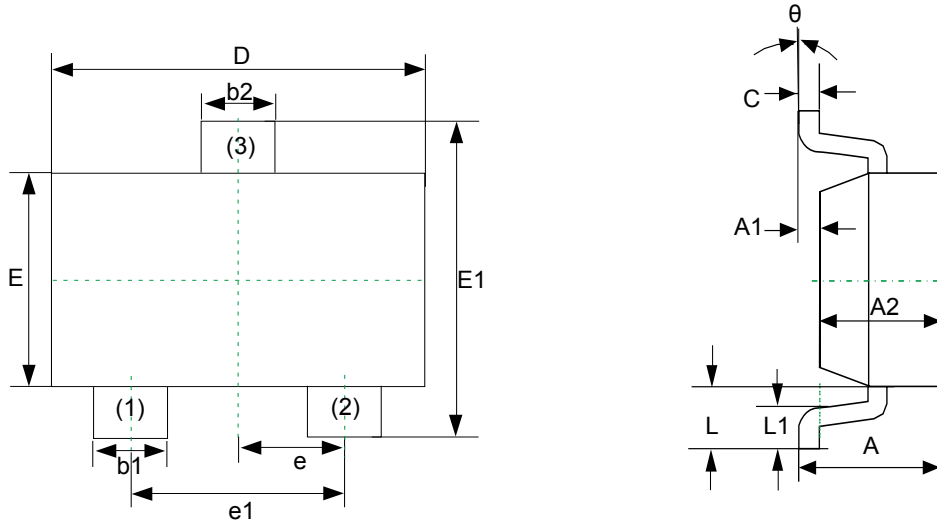

Product dimension (SOT-523)

Dim	Millimeters		Inches	
	MIN	MAX	MIN	MAX
A	0.700	0.900	0.028	0.035
A1	0.000	0.100	0.000	0.004
A2	0.700	0.800	0.028	0.031
b1	0.150	0.250	0.006	0.010
b2	0.250	0.350	0.010	0.014
c	0.100	0.200	0.004	0.008
D	1.500	1.700	0.059	0.067
E	0.700	0.900	0.028	0.035
E1	1.450	1.750	0.057	0.069
e	0.500TYP		0.020TYP	
e1	0.900	1.100	0.035	0.043
L	0.400REF		0.016REF	
L1	0.260	0.460	0.010	0.018
θ	0°	8°	0°	8°