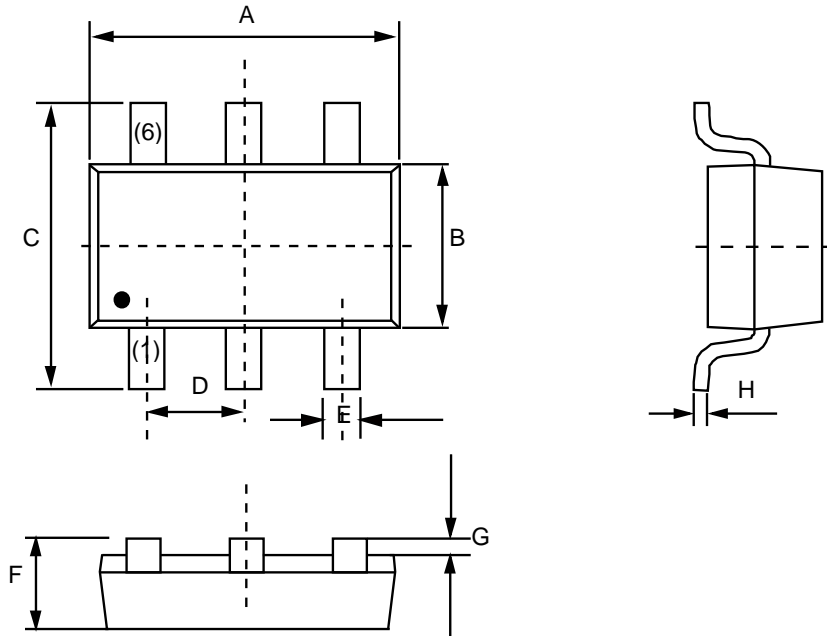

Product dimension (SOT-363)

Dim	Millimeters		Inches	
	MIN	MAX	MIN	MAX
A	2.0	2.2	0.079	0.087
B	1.15	1.35	0.045	0.053
C	2.15	2.45	0.085	0.096
D	0.65BSC		0.026BSC	
E	0.15	0.35	0.006	0.014
F	0.90	1.10	0.035	0.043
G	0.00	0.10	0.000	0.004
H	0.08	0.15	0.003	0.006