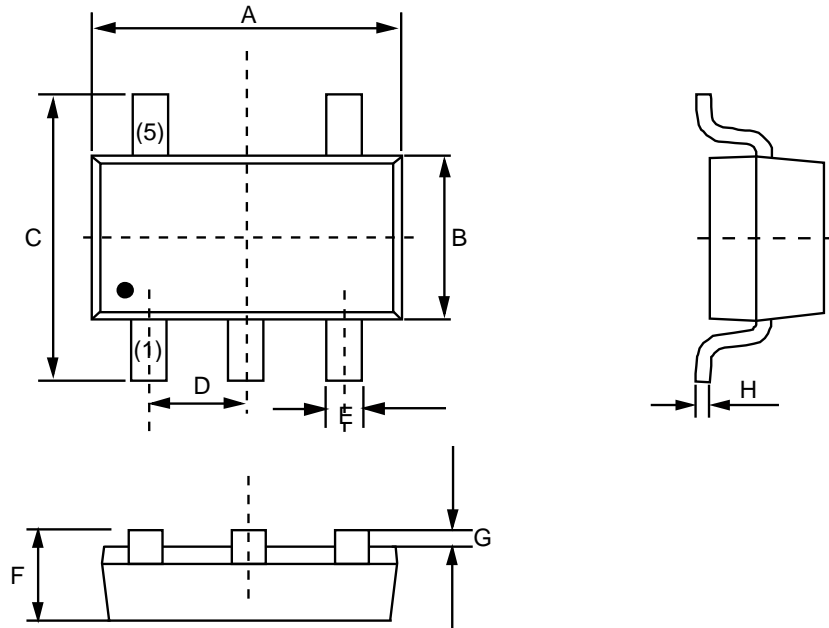

Product dimension (SOT-353)

Dim	Millimeters		Inches	
	MIN	MAX	MIN	MAX
A	2.0	2.2	0.079	0.087
B	1.15	1.35	0.045	0.053
C	2.15	2.45	0.085	0.096
D	0.65BSC		0.026BSC	
E	0.15	0.35	0.006	0.014
F	0.90	1.10	0.035	0.043
G	0.00	0.10	0.000	0.004
H	0.08	0.15	0.003	0.006