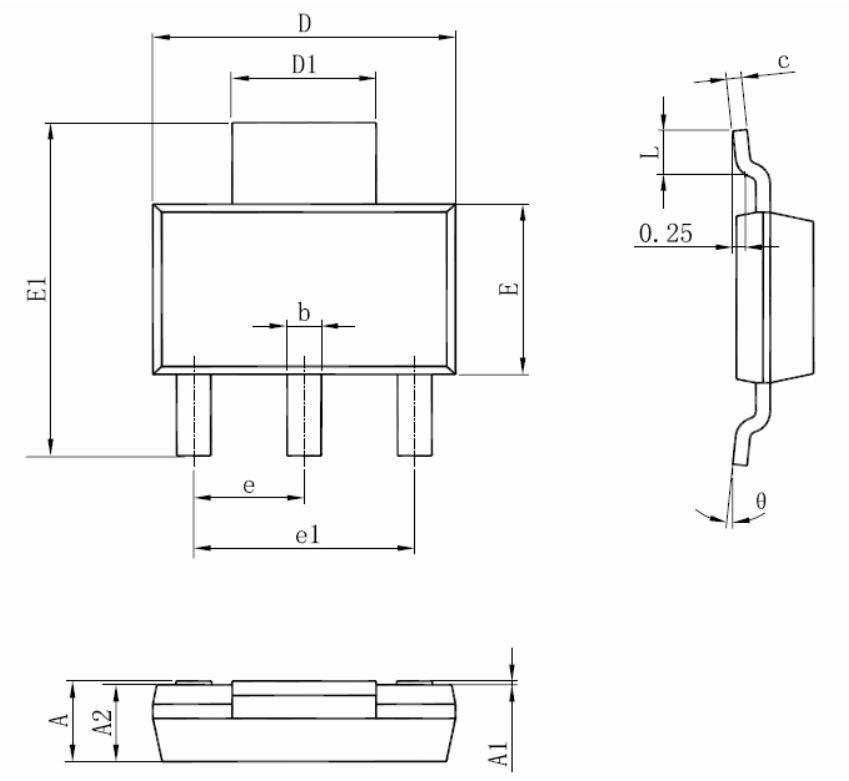

Product dimension(SOT-223-3L)

Dim	Millimeters		Inches	
	MIN	MAX	MIN	MAX
A	1.520	1.800	0.060	0.071
A1	0.000	0.100	0.000	0.004
A2	1.500	1.700	0.059	0.067
b	0.660	0.820	0.026	0.032
c	0.250	0.350	0.010	0.014
D	6.200	6.400	0.244	0.252
D1	2.900	3.100	0.114	0.122
E	3.300	3.700	0.130	0.146
E1	6.830	7.070	0.269	0.278
e	2.300 BSC		0.091 BSC	
e1	4.500	4.700	0.177	0.185
L	0.900	1.150	0.035	0.045
θ	0°	10°	0°	10°