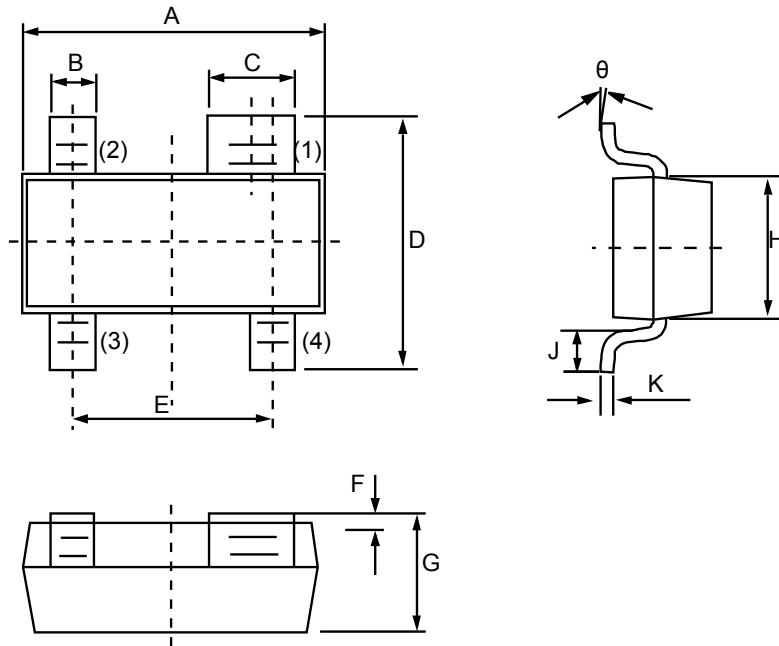

Product dimension (SOT-143)

Dim	Millimeters		Inches	
	MIN	MAX	MIN	MAX
A	2.800	3.000	0.110	0.118
B	0.300	0.500	0.012	0.020
C	0.750	0.900	0.030	0.035
D	2.250	2.550	0.089	0.100
E	1.800	2.000	0.071	0.079
F	0.000	0.100	0.000	0.004
G	0.900	1.150	0.035	0.045
H	1.200	1.400	0.047	0.055
J	0.300	0.500	0.012	0.020
K	0.080	0.150	0.003	0.006
θ	0°	8°	0°	8°