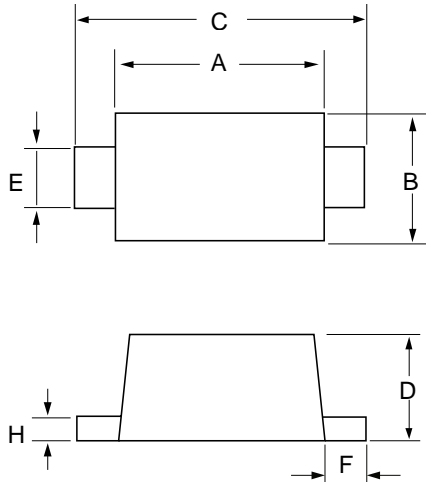

**Product dimension (SOD-523)**

Dim	Inches		Millimeters	
	MIN	MAX	MIN	MAX
A	0.043	0.051	1.10	1.30
B	0.028	0.035	0.70	0.90
C	0.059	0.067	1.50	1.70
D	0.020	0.028	0.50	0.70
E	0.010	0.014	0.25	0.35
F	0.006	0.010	0.15	0.25
H	0.0028	0.0079	0.07	0.20