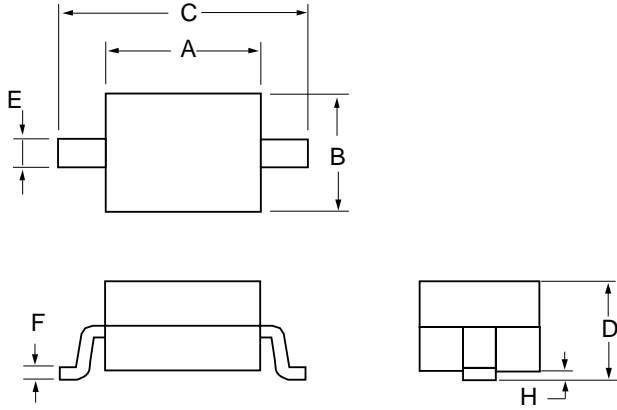

**Product dimension (SOD-323)**

Dim	Inches		Millimeters	
	MIN	MAX	MIN	MAX
A	0.063	0.075	1.60	1.90
B	0.045	0.057	1.15	1.45
C	0.090	0.106	2.30	2.70
D	0.031	0.043	0.80	1.00
E	0.010	0.01	0.25	0.40
F	0.004	0.007	0.09	0.18
H	0.000	0.004	0.00	0.10

Unit:mm