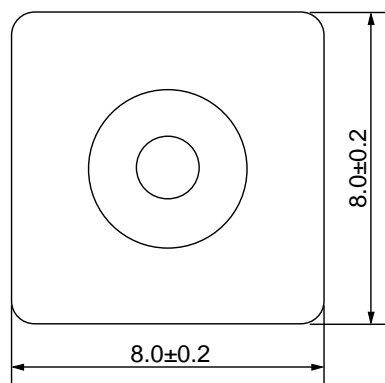

Product dimension(8.0mmX6.0mm)

Unit:mm