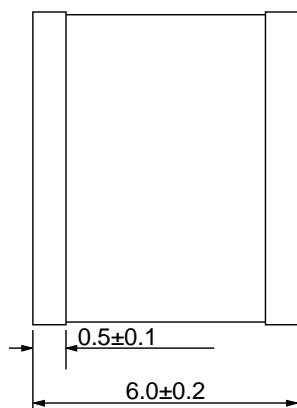

Product dimension(8.0mmX6.0mm)

Unit:mm