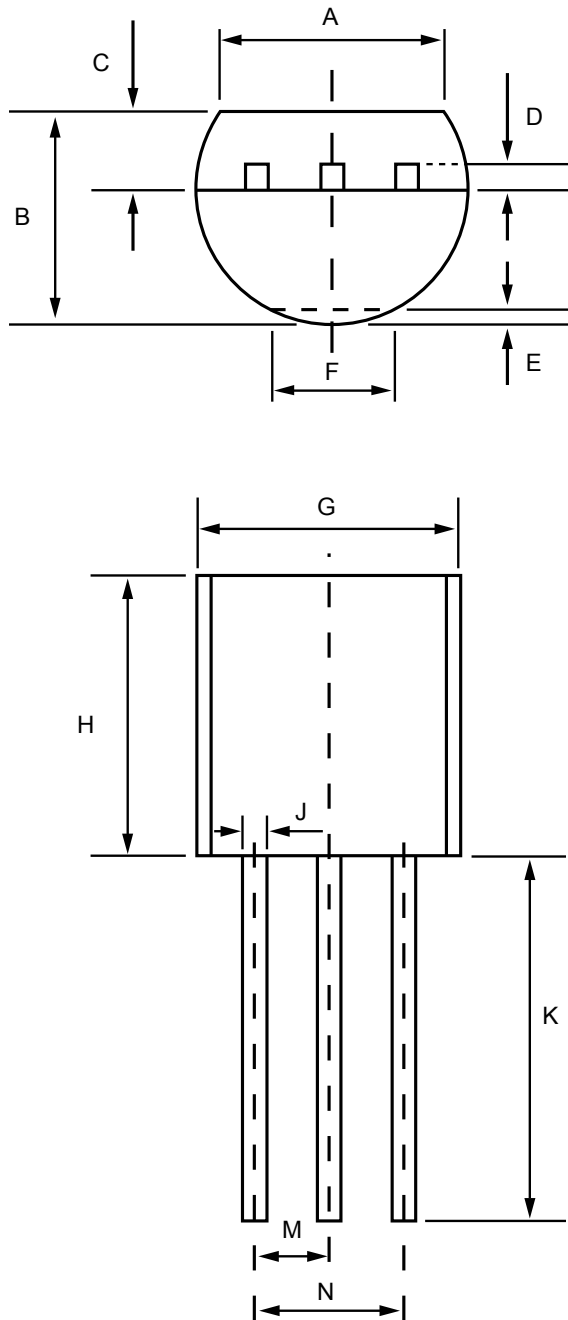

**Product dimension (TO-92 ) Bulk Packing**

Dim	Millimeters		Inches	
	MIN	MAX	MIN	MAX
A	3.43		0.135	
B	3.300	3.700	0.130	0.146
C	1.100	1.400	0.043	0.055
D	0.360	0.510	0.014	0.020
E	0.000	0.380	0.000	0.015
F	Φ 1.600 Max		Φ 0.063 Max	
G	4.400	4.700	0.173	0.185
H	4.300	4.700	0.169	0.185
J	0.380	0.550	0.015	0.022
K	14.100	14.500	0.555	0.571
M	1.270 typ.		0.050 typ.	
N	2.440	2.640	0.096	0.104